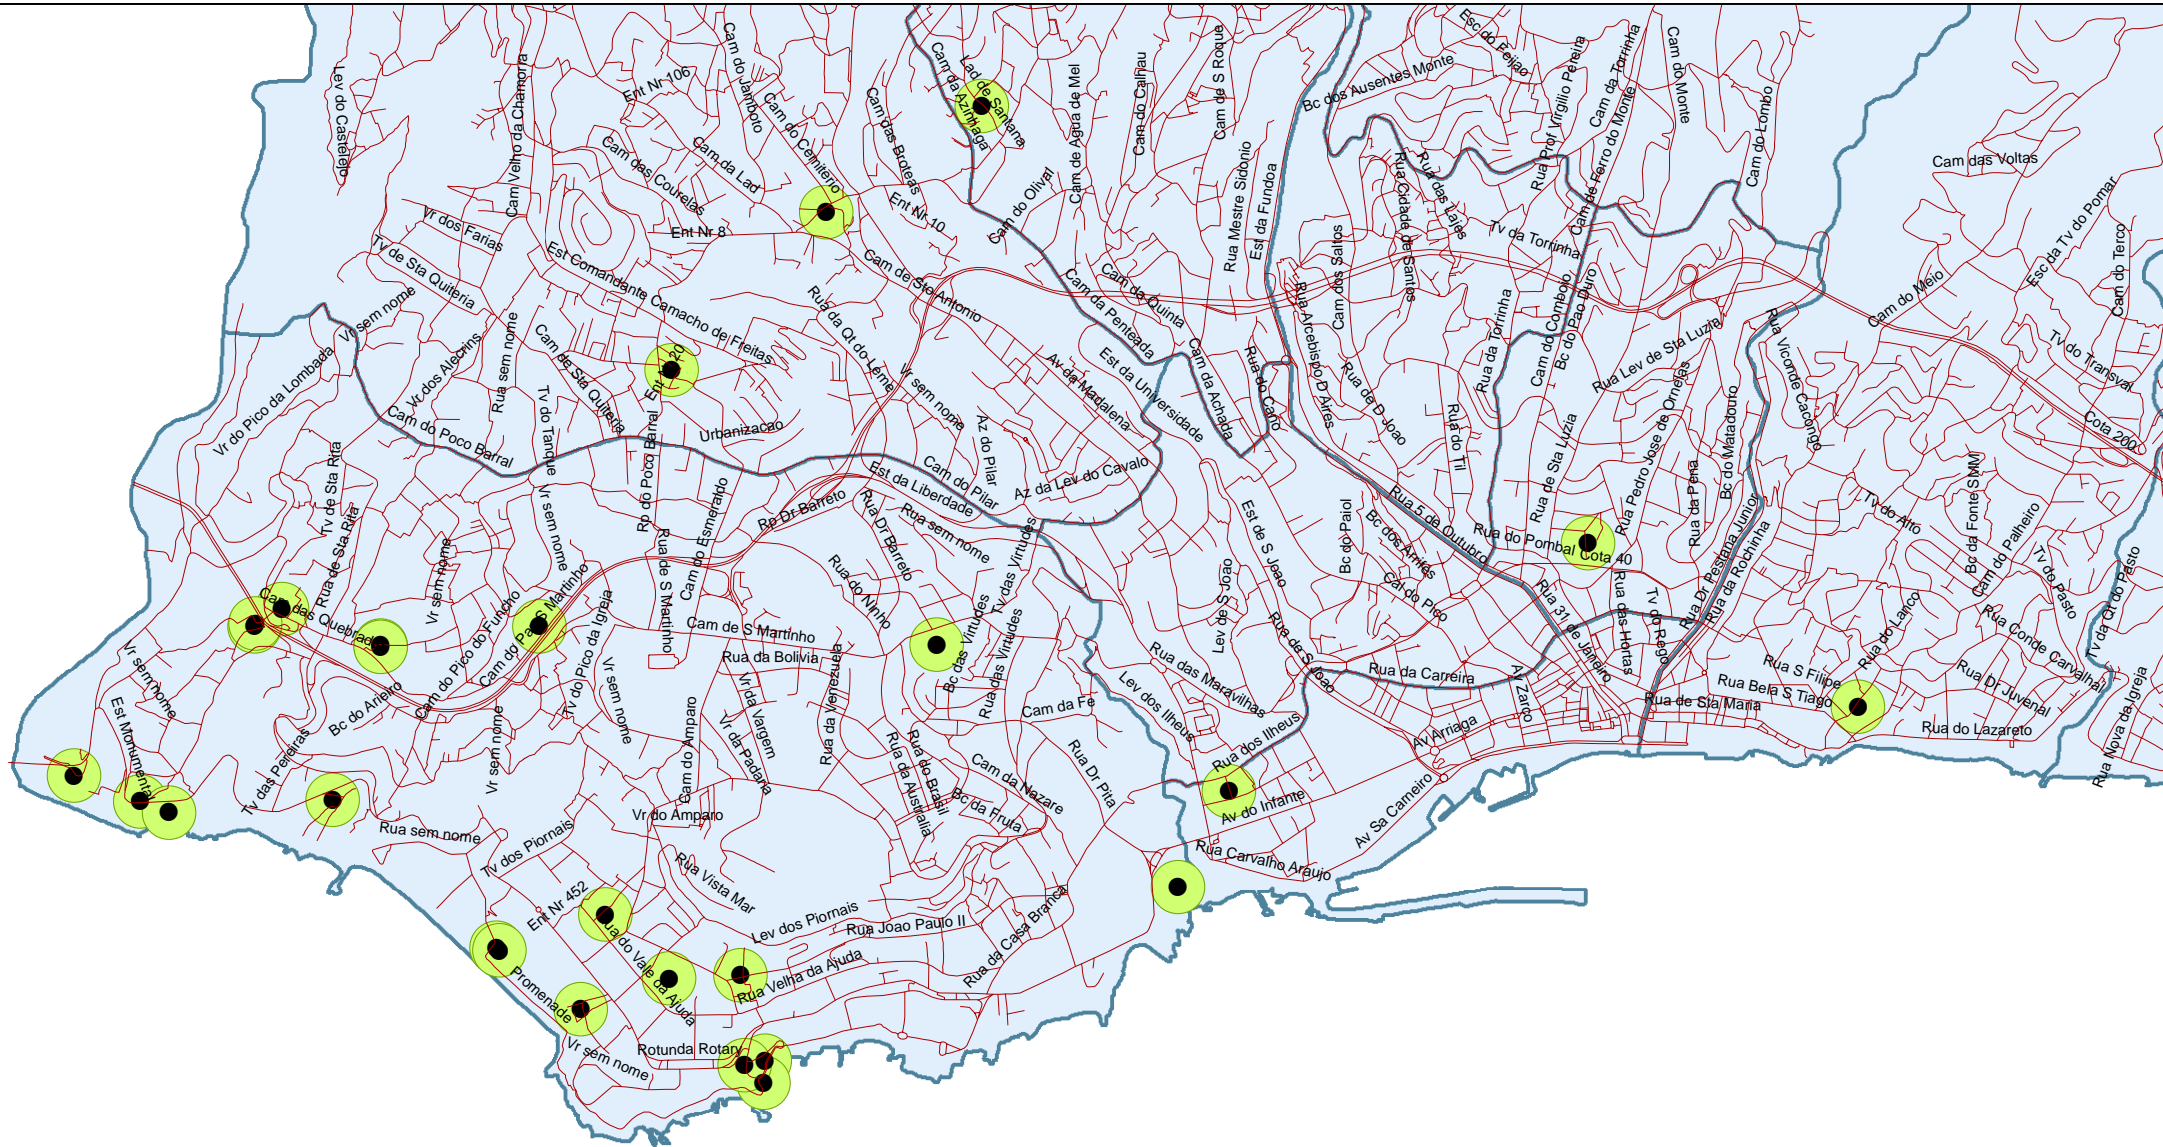

Palmeiras afectadas pelo Escaravelho da Palmeira

Rhynchophorus ferrugineus (Olivier)

— Eixo de via

■ Freguesias

● Palmeira-das-Canárias abatida

■ Tratamento fitossanitário de prevenção (raio de 100m)

Câmara Municipal do Funchal
Departamento de Espaços Verdes

Título:
Palmeiras afectadas pelo escaravelho no concelho do Funchal

Escala:
1:20.000
Data Impressão:
29/01/2010

Outros: _____